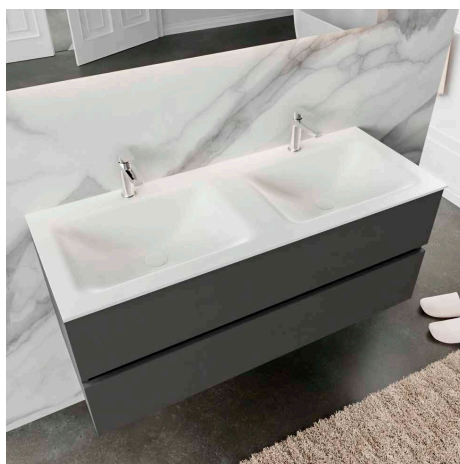

120 cm, 2 lades dubbele wastafel

CLOUD
SOLID SURFACE WASTAFEL
met of zonder kraangaten