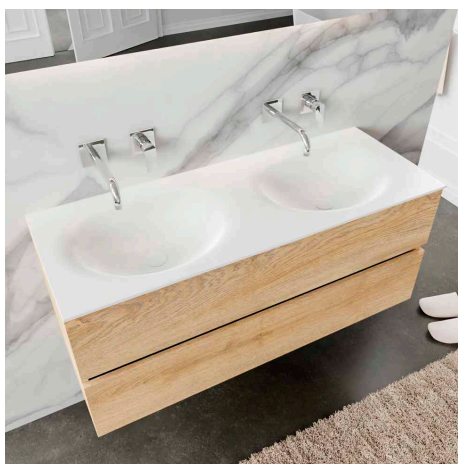

MOON
SOLID SURFACE WASTAFEL
met of zonder kraangaten