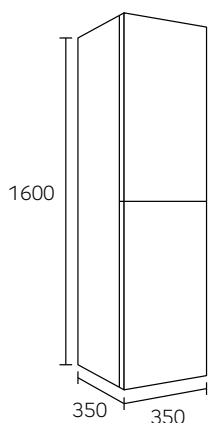

160 x 35 x 35 cm kolomkast
2 omkeerbare deuren

Kleur	Artikelnummer
white	7382293
antracite	7382263
dark brown	7382135
washed oak	7382289