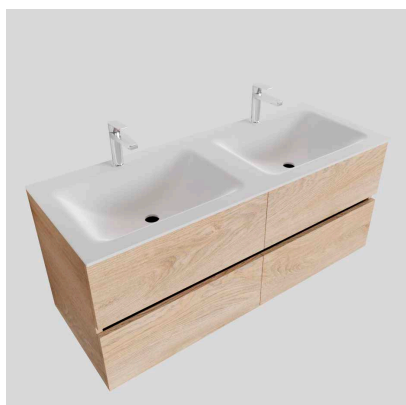

120 cm onderkast met 4 lades
Solid Surface wastafel met kraangat

Kleur	Artikelnummer positie wastafel			
	Midden	Links	Rechts	Dubbel
white	--	7382225	7382164	7382170
antracite	--	7382196	7382244	7382205
dark brown	--	7382311	7382150	7382175
washed oak	--	7382234	7382142	7382269