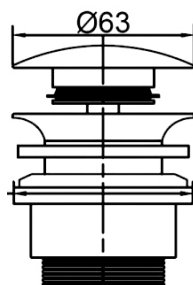

CLICKWASTE