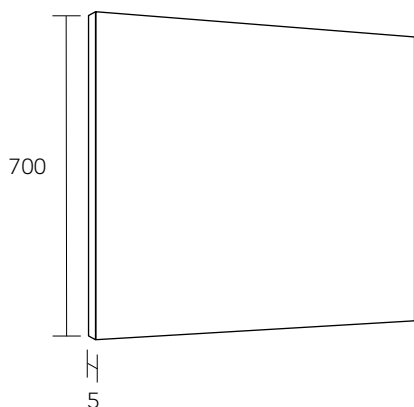

# SPIEGEL BRIGHT

Breedte	Artikelnummer
60 cm	7382441
70 cm	7382442
80 cm	7382443
90 cm	7382444
100 cm	7382445
110 cm	7382446
120 cm	7382447
130 cm	7382448
140 cm	7382449
150 cm	7382450
160 cm	7382451
170 cm	7382452
180 cm	7382453
190 cm	7382454
200 cm	7382455

## TECHNISCHE INFORMATIE

Dikte Spiegel : 5 mm  
 Bevestiging : aluminium frame  
 Verlichting : LED 3000K  
 Positie : indirect rondom