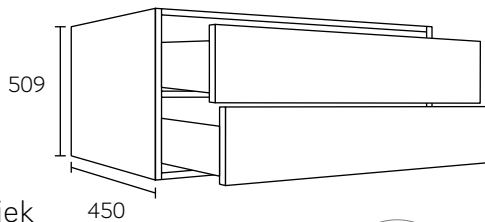

### BADKAMERMEUBEL

Hoogte : 50,9 cm  
Diepte : 45 cm  
Breedte : 60 - 150 cm  
Materiaal : Melamine MDF,  
Solid Surface of keramiek  
Lades : Softclose