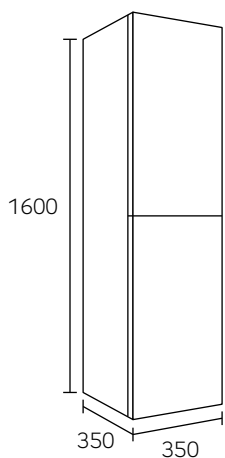

### BADKAMERMEUBEL

Hoogte : 50,9 cm  
Diepte : 45 cm  
Breedte : 60 - 150 cm  
Materiaal : Melamine MDF,  
Solid Surface of keramiek  
Lades : Softclose

### KOLOMKAŠT

Hoogte : 160 cm  
Diepte : 35 cm  
Breedte : 35 cm  
Materiaal : Melamine MDF