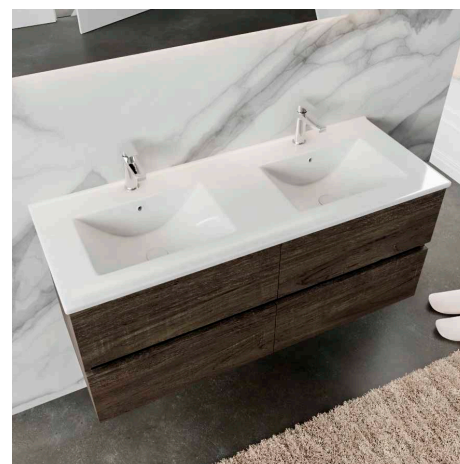

# ANNIKA BADKAMERMEUBEL

120 cm, 2 lades dubbele wastafel

CLOUD  
SOLID SURFACE WASTAFEL  
met of zonder kraangaten

MOON  
SOLID SURFACE WASTAFEL  
met of zonder kraangaten

DENIA  
KERAMISCHE WASTAFEL  
met kraangaten

### BADKAMERMEUBEL

Hoogte : 50,9 cm  
Diepte : 45 cm  
Breedte : 60 - 150 cm  
Materiaal : Melamine MDF,  
Solid Surface of keramiek  
Lades : Softclose