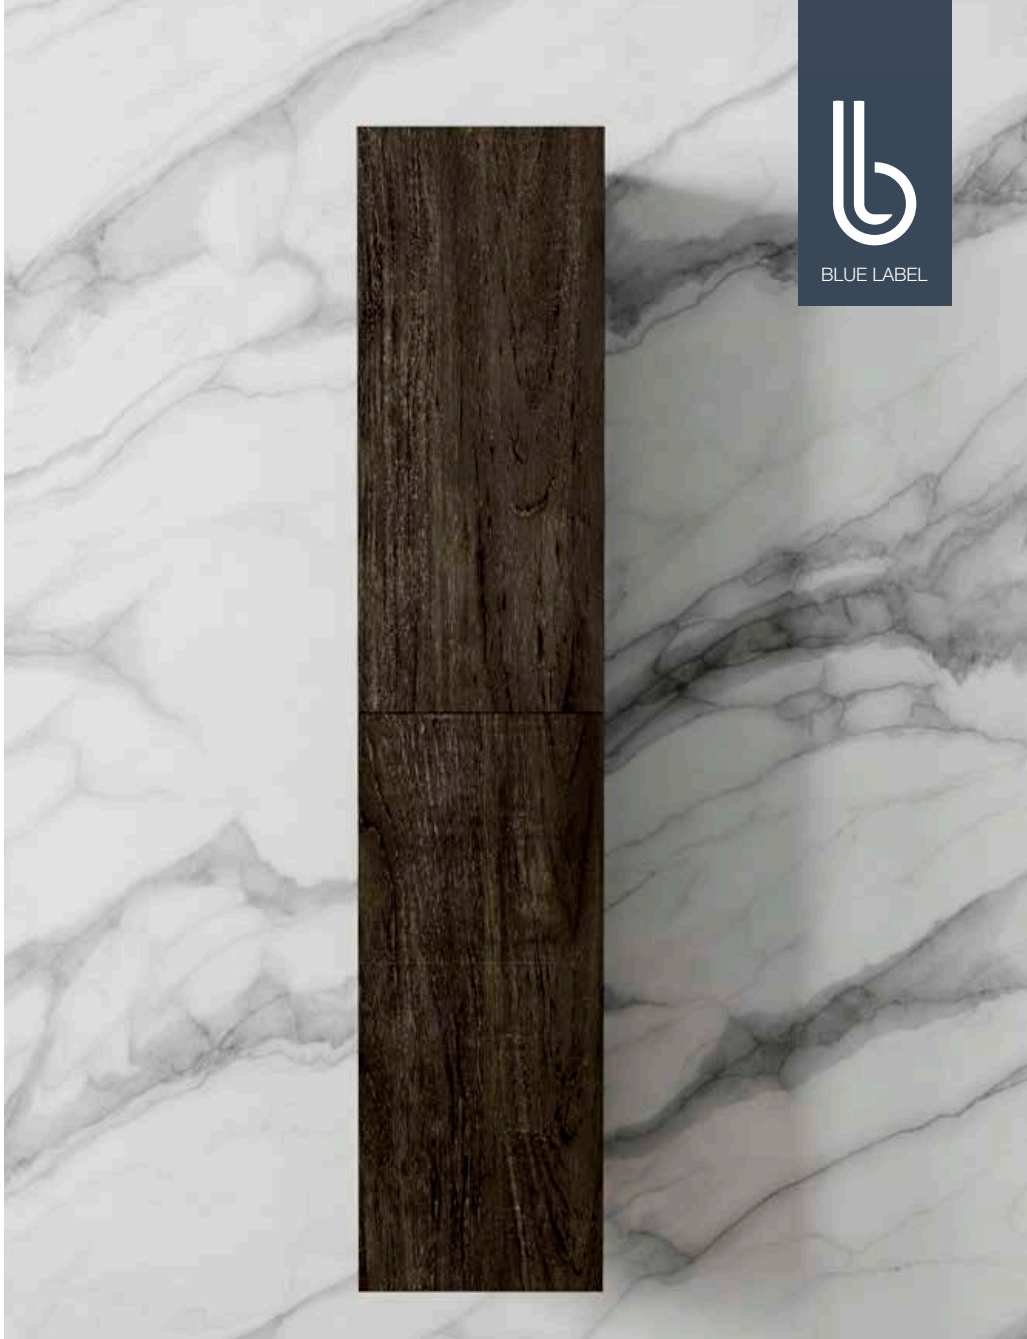

ANNIKA KOLOMKAST

160x35x35

Dark Brown